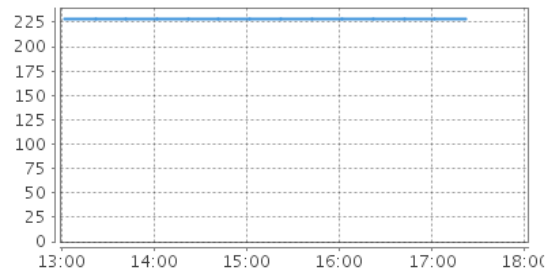

# MongoCAPBenchmarking

ip-10-93-1-68:27000

December 14, 2014 7:36PM EST

DISPLAYED AS: avg / sec

### avg obj size - ycsb

— avgObjSize