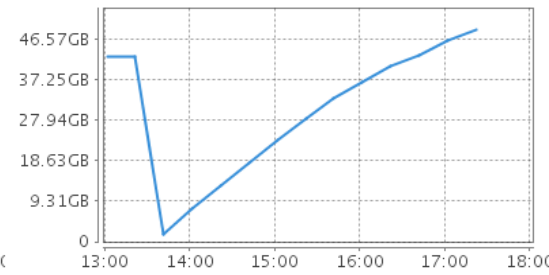

### avg obj size - ycsb

— avgObjSize

### data size - ycsb

— dataSize