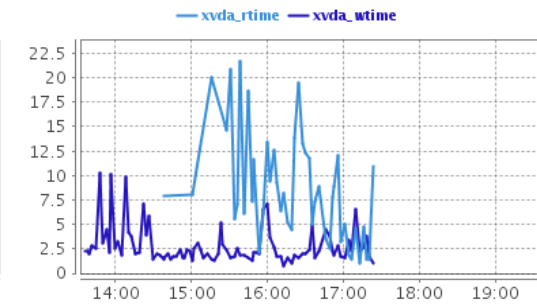

io time - xvda