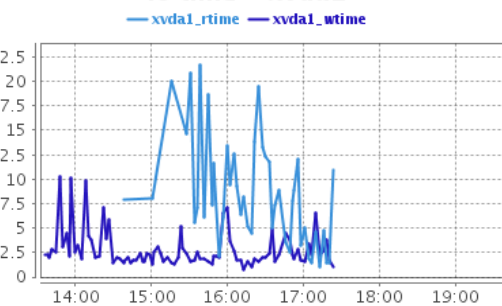

io time - xvda1