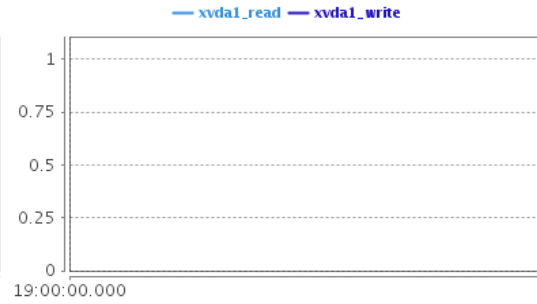

iostat - xvda1